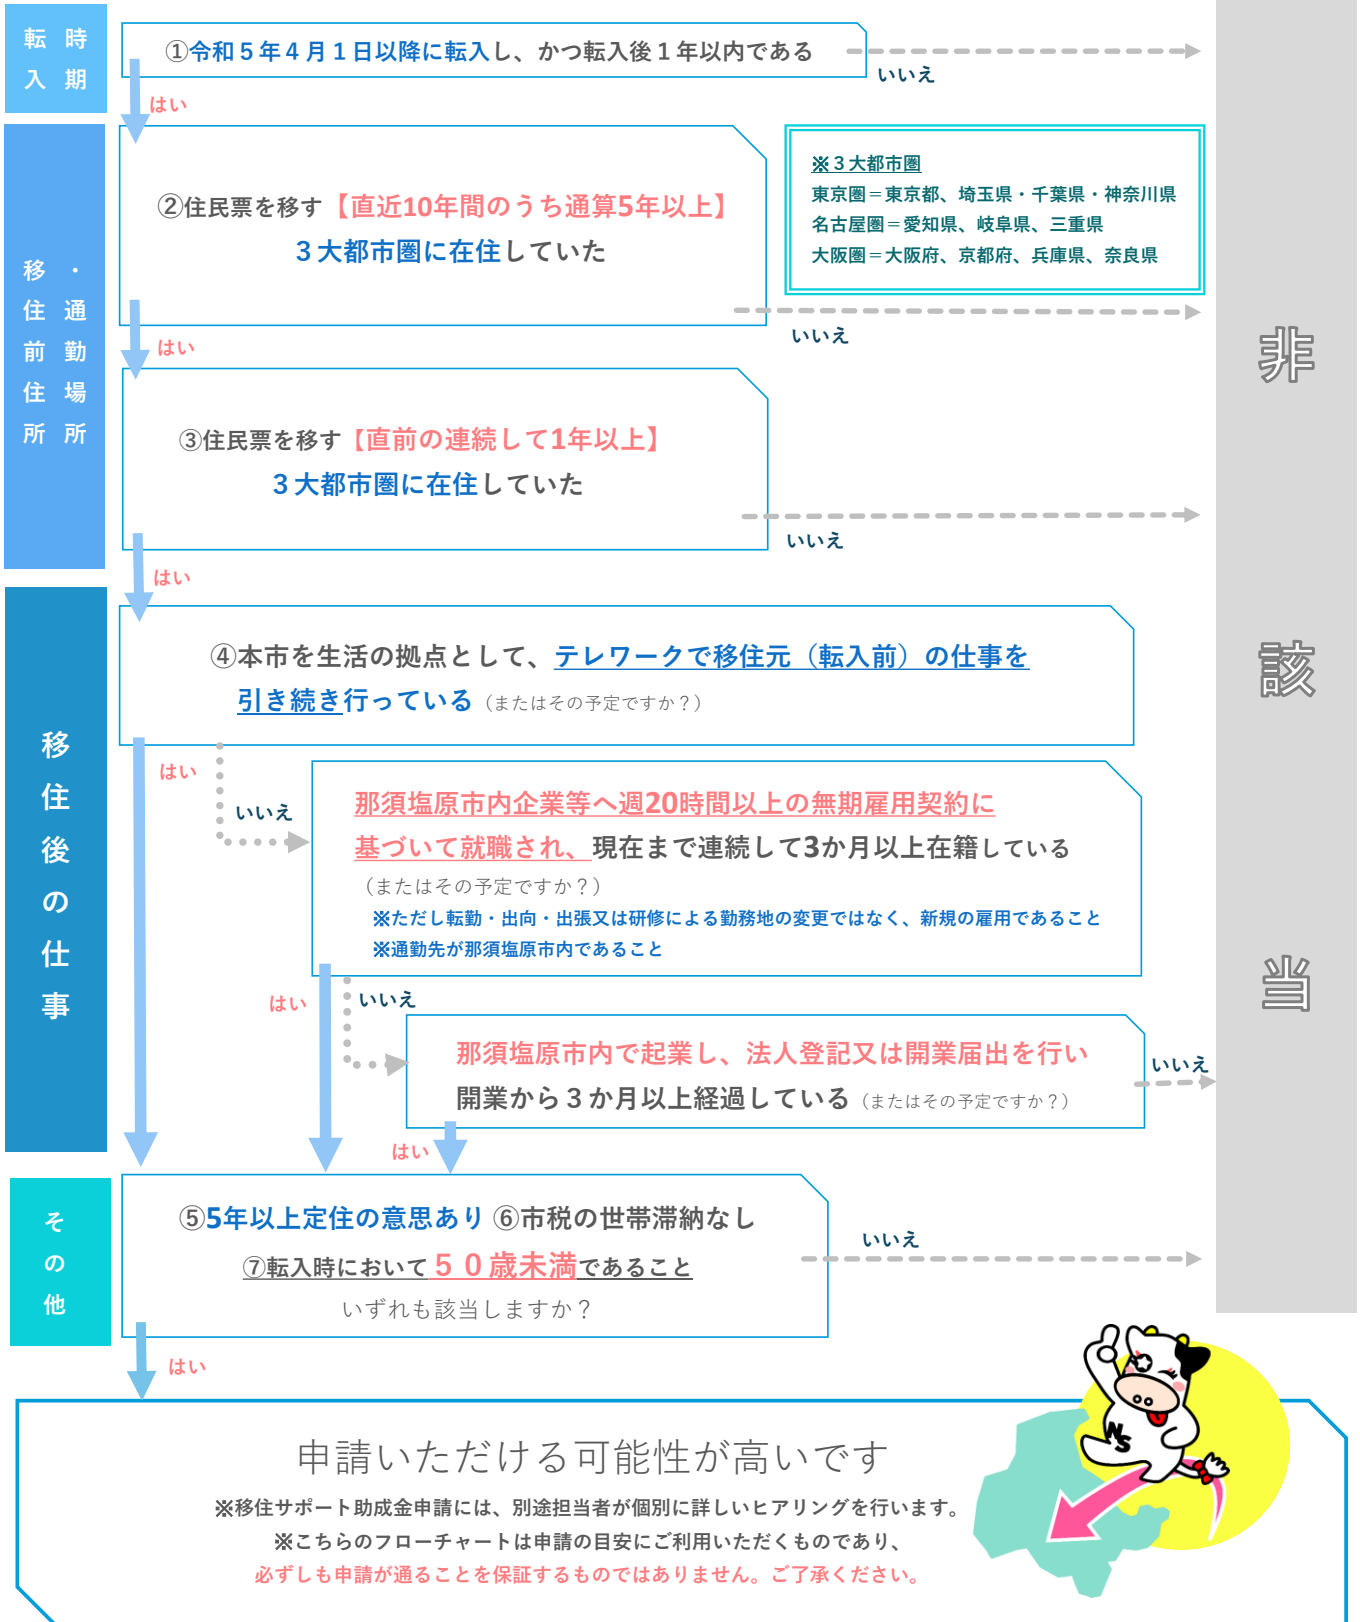

# 移住サポート助成金 該当要件確認フローチャート

申請いただける可能性が高いです

※移住サポート助成金申請には、別途担当者が個別に詳しいヒアリングを行います。  
※こちらのフローチャートは申請の目安にご利用いただくものであり、必ずしも申請が通ることを保証するものではありません。ご了承ください。

■ 世帯15万円・単身10万円を助成します