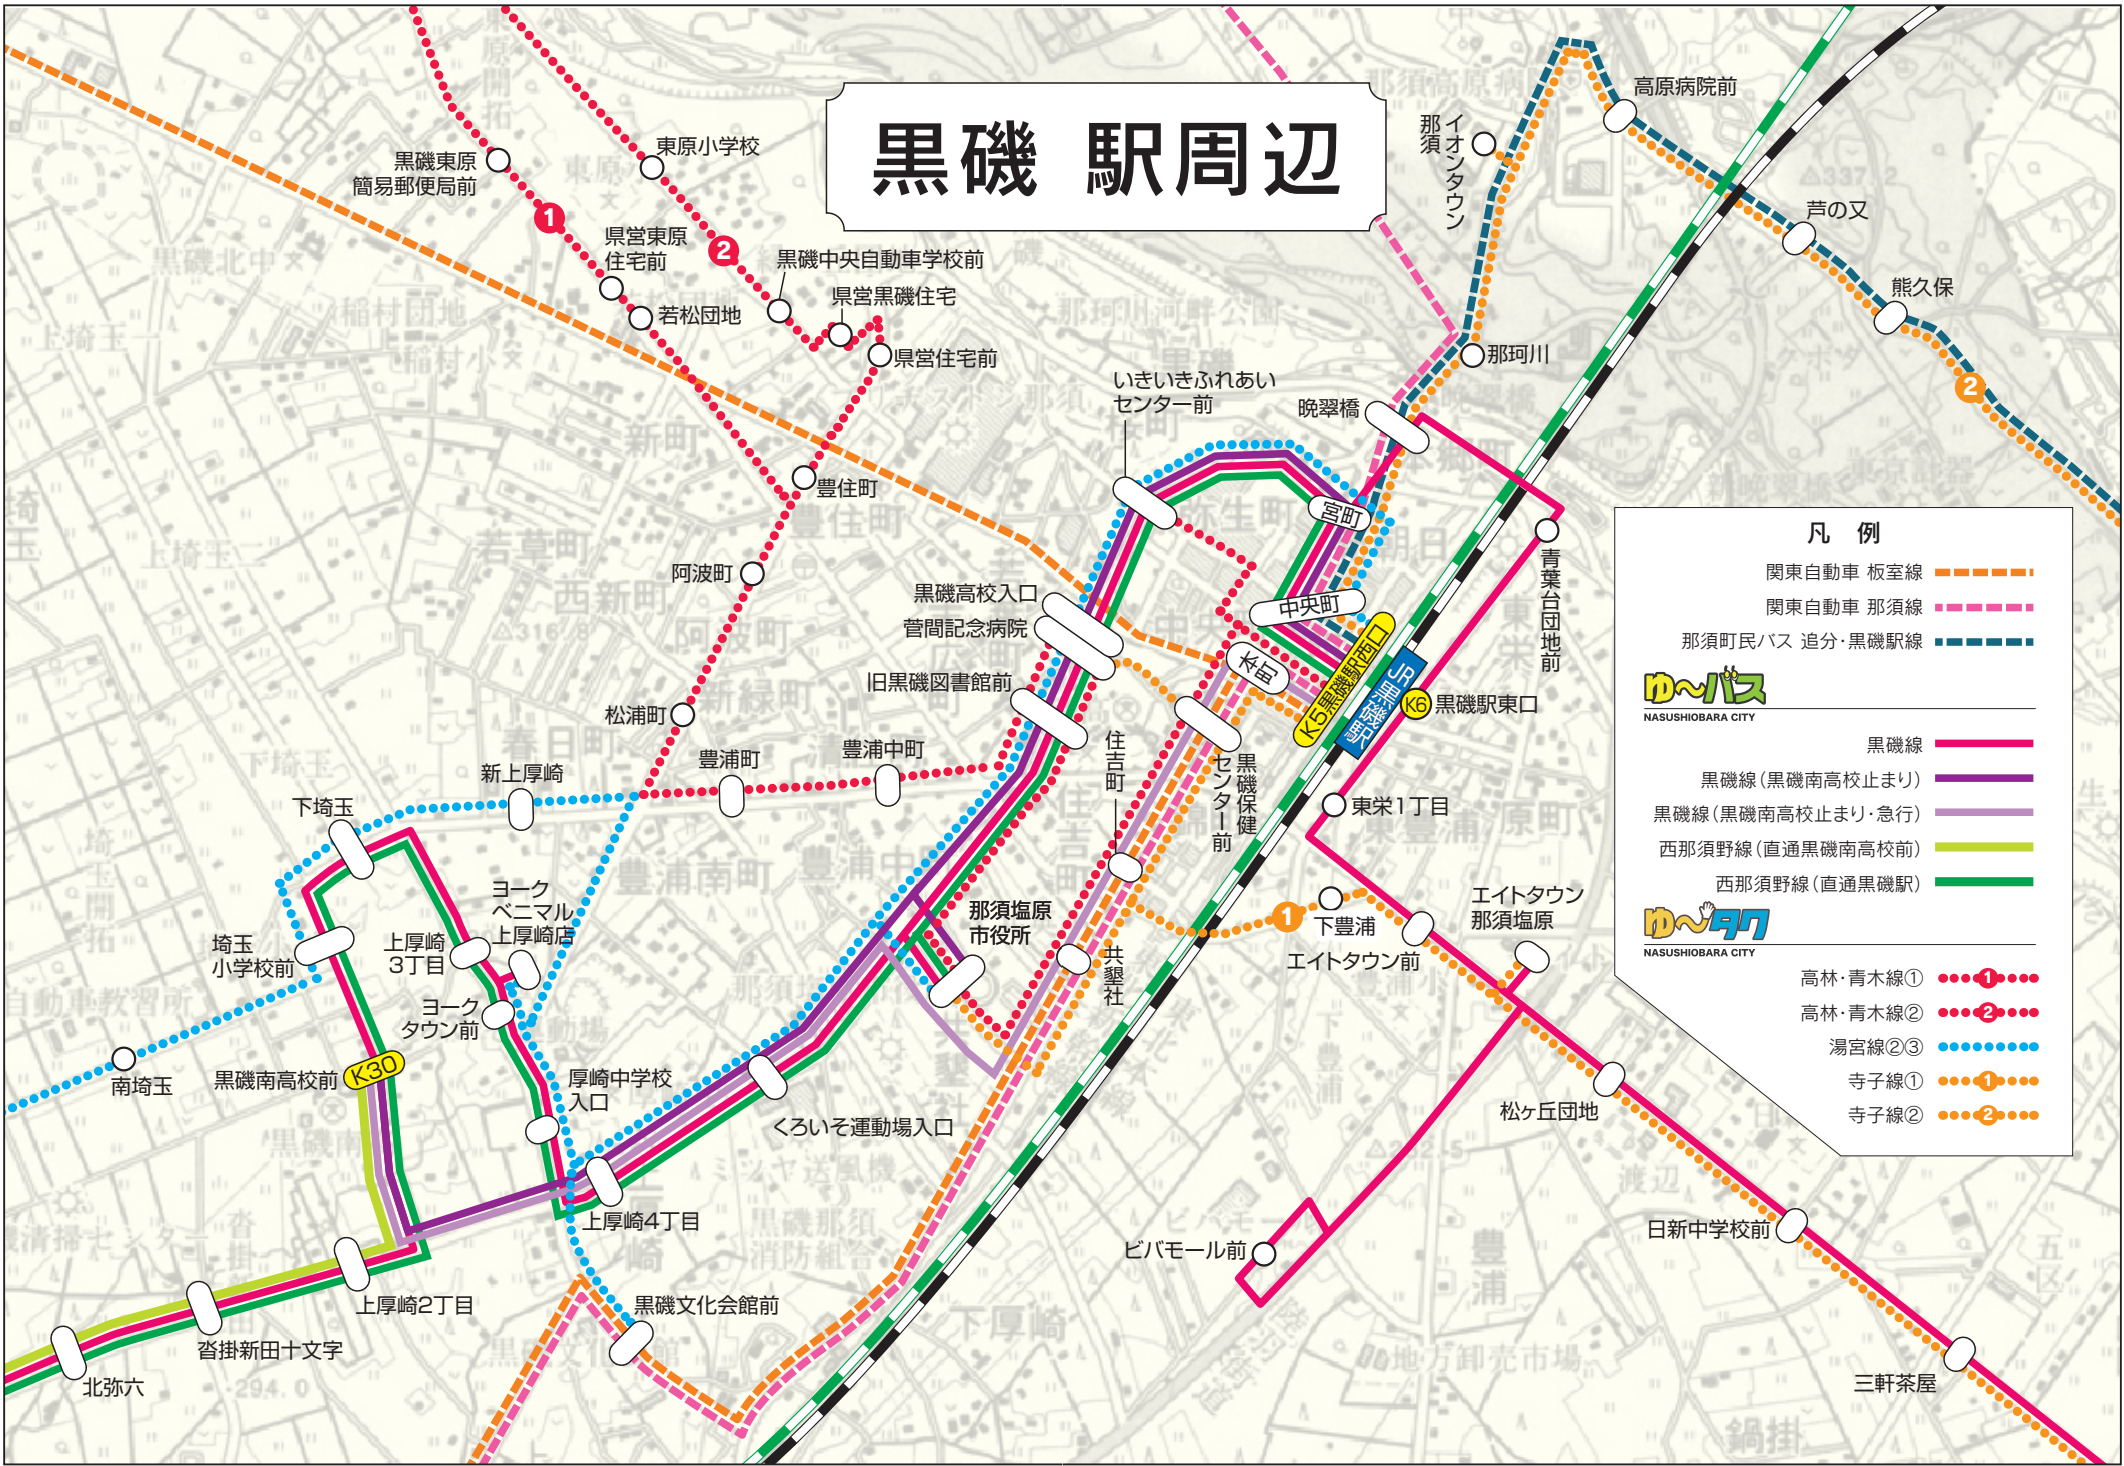

黒磯 駅周辺

凡例

- 関東自動車 板室線 ————
- 関東自動車 那須線 ————
- 那須町民バス 追分・黒磯駅線 ————

NASUSHIOBARA CITY

- 黒磯線 ————
- 黒磯線 (黒磯南高校止まり) ————
- 黒磯線 (黒磯南高校止まり・急行) ————
- 西那須野線 (直通黒磯南高校前) ————
- 西那須野線 (直通黒磯駅) ————

NASUSHIOBARA CITY

- 高林・青木線① ●●●●●①
- 高林・青木線② ●●●●●②
- 湯宮線②③ ●●●●●
- 寺子線① ●●●●●①
- 寺子線② ●●●●●②