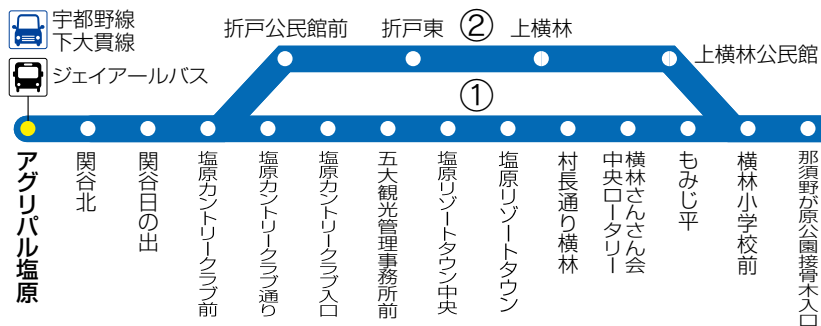

主な乗継 鉄道 ゆーバス他 ゆータク

西那須野内循環線
西那須野外循環線
西那須野線

宇都野線 下大貫線
西那須野内循環線
西那須野線

宇都野線 下大貫線
西那須野外循環線
西那須野線
ジェイアールバス
東北本線

上り

のりば	便番	1	3	5	7	9	11	13
系統		①	②	①	①	①	①	①
アグリパル塩原		6:35	8:00	10:00	12:00	13:30	15:10	17:20
関谷北		6:38	8:03	10:03	12:03	13:33	15:13	17:23
関谷日の出		6:40		10:05	12:05	13:35	15:15	17:25
塩原カントリークラブ前		6:45	-	10:10	12:10	13:40	15:20	17:30
塩原カントリークラブ通り		6:50		10:15	12:15	13:45	15:25	17:35
塩原カントリークラブ入口								
五大観光管理事務所前								
塩原リゾートタウン中央								
塩原リゾートタウン								
村長通り横林								
横林さんさん会中央ロータリー								
横林小学校前								
横林公民館								
接骨木上								
接骨木公民館前								
井口北								
東赤田								
国際医療福祉大学病院								
東三島6丁目								
三島中学校入口								
三島								
三島3丁目								
狩野宿前								
西原町								
ヨークベニマル西那須野店								
西那須野公民館前								
健康長寿センター前相※								
疏水パーク前								
西那須野庁舎								
西那須野駅西口								

下り

のりば	便番	2	4	6	8	10	12	14
系統		①	①	①	②	①	②	①
西那須野駅西口		7:15	8:40	11:10	12:45	14:40	16:35	18:00
西那須野庁舎		7:17	8:42	11:12	12:47	14:42	16:37	18:02
疏水パーク前								
健康長寿センター前(相)※								
西那須野公民館前		7:20	8:45	11:15	12:50	14:45	16:40	18:05
ヨークベニマル西那須野店								
西原町								
狩野宿前								
三島3丁目		7:25	8:50	11:20	12:55	14:50	16:45	18:10
三島								
三島中学校入口								
東三島6丁目		7:28	8:53	11:23	12:58	14:53	16:48	18:13
国際医療福祉大学病院								
東赤田		7:30	8:55	11:25	13:00	14:55	16:50	18:15
井口北								
接骨木公民館前								
接骨木上		7:35	9:00	11:30	13:05	15:00	16:55	18:20
那須野が原公園接骨木入口								
横林小学校前								
上横林公民館								
上横林公民館								
折戸東					13:12		17:02	
折戸公民館前								
もみじ平								
横林さんさん会中央ロータリー		7:40	9:05	11:35		15:05		18:25
村長通り横林								
塩原リゾートタウン		7:45	9:10	11:40		15:10		18:30
塩原リゾートタウン中央								
五大観光管理事務所前								
塩原カントリークラブ入口		7:50	9:15	11:45		15:15		18:35
塩原カントリークラブ通り								
塩原カントリークラブ前		7:52	9:17	11:47	13:22	15:17	17:12	18:37
関谷日の出								
関谷北								
アグリパル塩原		7:55	9:20	11:50	13:25	15:20	17:15	18:40

※「健康長寿センター前(相)」は、相乗り時のみ利用できるのりばです。

※「健康長寿センター前(相)」は、相乗り時のみ利用できるのりばです。