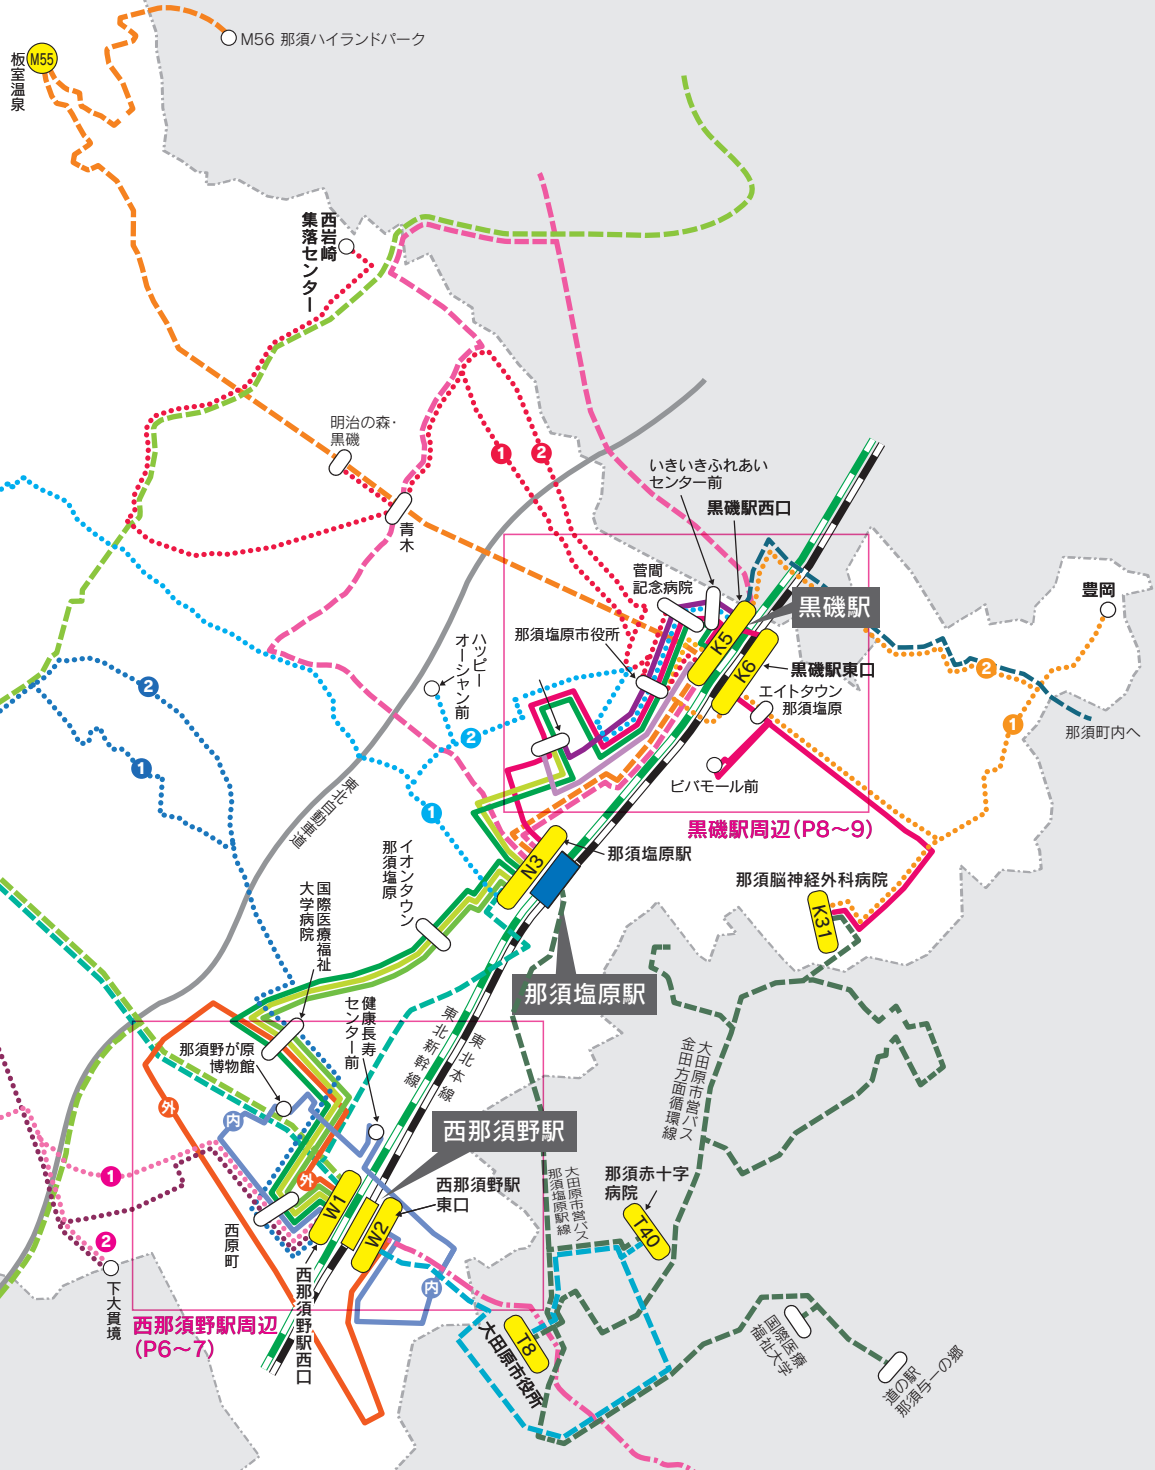

那須塩原市内 公共交通マップ

男鹿高原駅
上三依塩原温泉口駅
S11
上三依塩原温泉口駅

塩原温泉バスターミナル周辺 (P4~5)

アグリバル塩原
ハロープラザ

凡例

- | | | |
|------------------|---------|----------------|
| ジェイアールバス 塩原本線 | 新湯線① | ●●●●● (P24-25) |
| 関東自動車 那須線 | 新湯線② | ●●●●● (P26-27) |
| 関東自動車 馬西他 | 宇都野線① | ●●●●● (P28-29) |
| 関東自動車 板室線 | 宇都野線② | ●●●●● (P30-31) |
| 大田原市営バス 大田原市内循環線 | 下大貫線 | ●●●●● (P32-33) |
| 大田原市営バス 那須塩原駅線他 | 接骨木線① | ●●●●● (P34-35) |
| 那須町民バス 追分・黒磯駅線 | 接骨木線② | ●●●●● (P36-37) |
| 高速バス | 湯宮線① | ●●●●● (P38-39) |
| | 湯宮線② | ●●●●● (P40-41) |
| | 高林・青木線① | ●●●●● (P42-43) |
| | 高林・青木線② | ●●●●● (P44-45) |
| | 寺子線① | ●●●●● (P46-47) |
| | 寺子線② | ●●●●● (P48-49) |