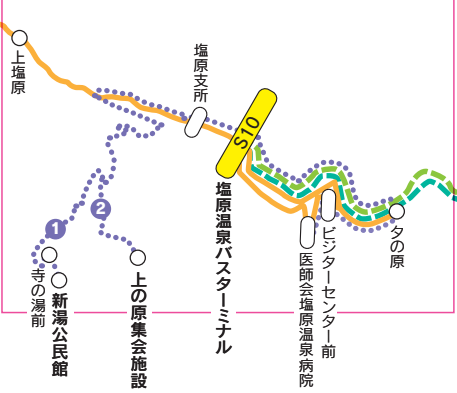

那須塩原市内 公共交通マップ

男鹿高原駅
上三依塩原温泉口駅
S11
上三依塩原温泉口駅

塩原温泉バスターミナル周辺 (P4~5)

アグリバル塩原
ハロープラザ

凡例

- | | | |
|------------------|---------|----------------|
| ジェイアールバス 塩原本線 | 新湯線① | ●●●●● (P24-25) |
| 関東自動車 那須線 | 新湯線② | ●●●●● (P26-27) |
| 関東自動車 馬西他 | 宇都野線① | ●●●●● (P28-29) |
| 関東自動車 板室線 | 宇都野線② | ●●●●● (P30-31) |
| 大田原市営バス 大田原市内循環線 | 下大貫線 | ●●●●● (P32-33) |
| 大田原市営バス 那須塩原駅線他 | 接骨木線① | ●●●●● (P34-35) |
| 那須町民バス 追分・黒磯駅線 | 接骨木線② | ●●●●● (P36-37) |
| 高速バス | 湯宮線① | ●●●●● (P38-39) |
| | 湯宮線② | ●●●●● (P40-41) |
| | 高林・青木線① | ●●●●● (P42-43) |
| | 高林・青木線② | ●●●●● (P44-45) |
| | 寺子線① | ●●●●● (P46-47) |
| | 寺子線② | ●●●●● (P48-49) |