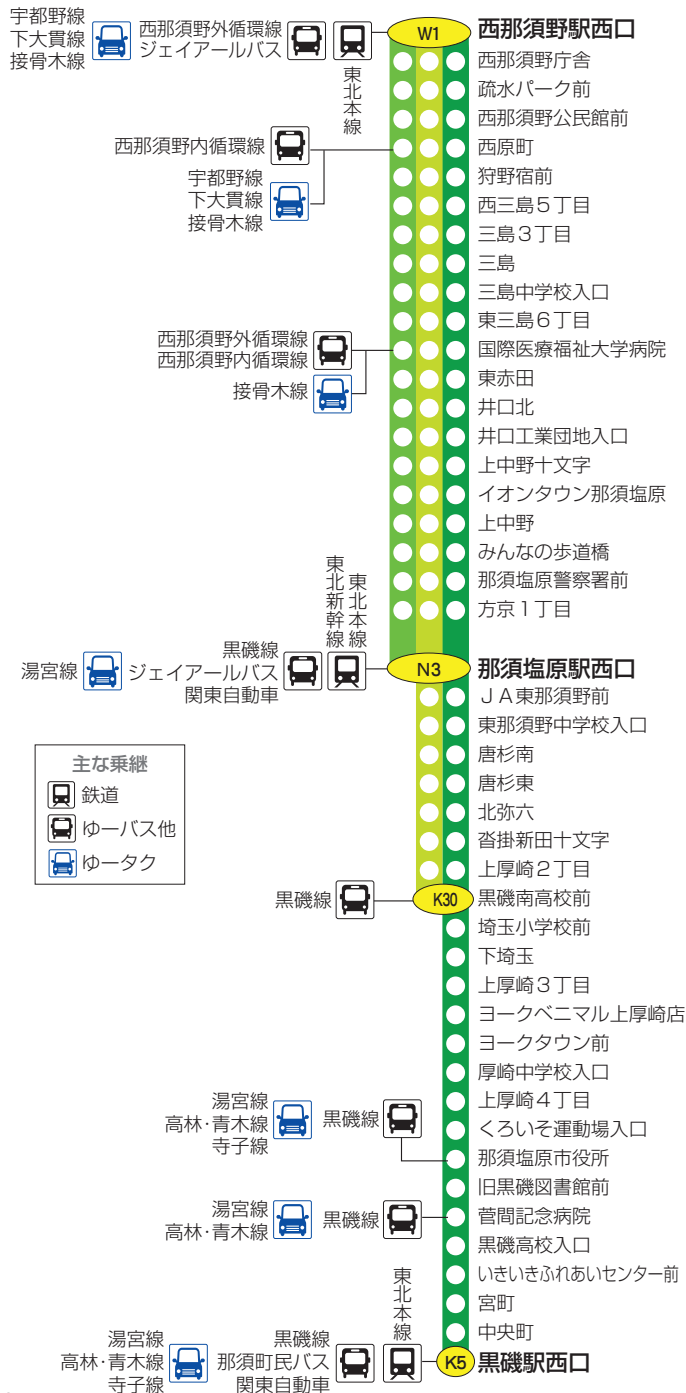

にしなすのせんくた 西那須野線〈下り〉

路線	駅名	7:15	7:15	7:30	8:10	9:05	10:10	11:05	13:05	14:05	15:05	15:50	17:10	18:10
西那須野線	W1 西那須野駅西口	7:15	7:15	7:30	8:10	9:05	10:10	11:05	13:05	14:05	15:05	15:50	17:10	18:10
	西那須野庁舎	7:16	7:16	7:31	8:11	9:06	10:11	11:06	13:06	14:06	15:06	15:51	17:11	18:11
	疏水パーク前	7:18	7:18	7:33	8:13	9:08	10:13	11:08	13:08	14:08	15:08	15:53	17:13	18:13
	西那須野公民館前	7:19	7:19	7:34	8:14	9:09	10:14	11:09	13:09	14:09	15:09	15:54	17:14	18:14
	西原町	7:21	7:21	7:36	8:16	9:11	10:16	11:11	13:11	14:11	15:11	15:56	17:16	18:16
	狩野宿前	7:22	7:22	7:37	8:17	9:12	10:17	11:12	13:12	14:12	15:12	15:57	17:17	18:17
	西三島5丁目	7:23	7:23	7:38	8:18	9:13	10:18	11:13	13:13	14:13	15:13	15:58	17:18	18:18
	三島3丁目	7:24	7:24	7:39	8:19	9:14	10:19	11:14	13:14	14:14	15:14	15:59	17:19	18:19
	三島	7:25	7:25	7:40	8:19	9:14	10:19	11:14	13:14	14:14	15:14	15:59	17:19	18:19
	三島中学校入口	7:27	7:27	7:42	8:21	9:16	10:21	11:16	13:16	14:16	15:16	16:01	17:21	18:21
	東三島6丁目	7:29	7:29	7:44	8:23	9:18	10:23	11:18	13:18	14:18	15:18	16:03	17:23	18:23
	国際医療福祉大学病院	7:32	7:32	7:47	8:26	9:21	10:26	11:21	13:21	14:21	15:21	16:06	17:26	18:26
	東赤田	7:33	7:33	7:48	8:27	9:22	10:27	11:22	13:22	14:22	15:22	16:07	17:27	18:27
	井口北	7:34	7:34	7:49	8:28	9:23	10:28	11:23	13:23	14:23	15:23	16:08	17:28	18:28
	井口工業団地入口	7:35	7:35	7:50	8:29	9:24	10:29	11:24	13:24	14:24	15:24	16:09	17:29	18:29
	上中野十文字	7:38	7:38	7:53	8:32	9:27	10:32	11:27	13:27	14:27	15:27	16:12	17:32	18:32
	イオンタウン那須塩原	通過	通過	通過	8:35	9:30	10:35	11:30	13:30	14:30	15:30	16:15	17:35	18:35
	上中野	7:39	7:39	7:54	8:37	9:32	10:37	11:32	13:32	14:32	15:32	16:17	17:37	18:37
	みんなの歩道橋	7:40	7:40	7:55	8:38	9:33	10:38	11:33	13:33	14:33	15:33	16:18	17:38	18:38
	那須塩原警察署前	7:40	7:40	7:55	8:38	9:33	10:38	11:33	13:33	14:33	15:33	16:18	17:38	18:38
	方京1丁目	7:41	7:41	7:56	8:39	9:34	10:39	11:34	13:34	14:34	15:34	16:19	17:39	18:39
着発	7:45	7:45	8:06	8:43	9:38	10:43	11:38	13:38	14:38	15:38	16:23	17:43	18:43	
黒磯線への乗入区間	N3 那須塩原駅西口	直通	直通	直通	直通	止	直通	直通	止	止	直通	直通	直通	直通
	J A 東那須野前	7:50	7:50	8:10	8:44	9:50	10:44	11:39	13:50	15:00	15:39	16:40	17:48	18:44
	東那須野中学校入口	7:51	7:51	8:11	8:45	9:51	10:45	11:40	13:51	15:01	15:40	16:41	17:49	18:45
	唐杉南	7:52	7:52	8:12	8:46	9:52	10:46	11:41	13:52	15:02	15:41	16:42	17:50	18:46
	唐杉東	7:52	7:52	8:12	8:46	9:52	10:46	11:41	13:52	15:02	15:41	16:42	17:50	18:46
	北弥六	7:54	7:54	8:14	8:48	9:54	10:48	11:43	13:54	15:04	15:43	16:44	17:52	18:48
	沓掛新田十文字	7:55	7:55	8:15	8:49	9:55	10:49	11:44	13:55	15:05	15:44	16:45	17:53	18:49
	上厚崎2丁目	7:56	7:56	8:16	8:50	9:56	10:50	11:45	13:56	15:06	15:45	16:46	17:54	18:50
	黒磯南高校前	7:57	7:57	8:17	8:51	9:57	10:51	11:46	13:57	15:07	15:46	16:47	17:55	18:51
	埼玉小学校前	8:00	8:00	8:20	8:54	10:00	10:54	11:49	14:00	15:10	15:49	16:50	17:58	18:54
	下埼玉	8:01	止	止	8:55	10:01	10:55	11:50	14:01	15:11	15:50	16:51	17:59	18:55
	上厚崎3丁目	8:02	止	止	8:56	10:02	10:56	11:51	14:02	15:12	15:51	16:52	18:00	18:56
	ヨークベニマル上厚崎店	8:03	止	止	8:57	10:03	10:57	11:52	14:03	15:13	15:52	16:53	18:01	18:57
	ヨークタウン前	通過	通過	通過	通過	10:05	通過	通過	通過	15:15	通過	通過	通過	通過
	厚崎中学校入口	8:04	通過	通過	8:58	10:06	10:58	11:53	14:04	15:16	15:53	16:54	18:02	18:58
	上厚崎4丁目	8:05	通過	通過	8:59	10:07	10:59	11:54	14:05	15:17	15:54	16:55	18:03	18:59
	くろいそ運動場入口	8:07	通過	通過	9:01	10:09	11:01	11:56	14:07	15:19	15:56	16:57	18:05	19:01
	那須塩原市役所	8:08	通過	通過	9:02	10:10	11:02	11:57	14:08	15:20	15:57	16:58	18:06	19:02
	旧黒磯図書館前	8:11	通過	通過	9:05	10:13	11:05	12:00	14:11	15:23	16:00	17:01	18:09	19:05
	菅間記念病院	8:14	通過	通過	9:08	10:16	11:08	12:03	14:14	15:26	16:03	17:04	18:12	19:08
	黒磯高校入口	8:17	通過	通過	9:11	10:19	11:11	12:06	14:17	15:29	16:06	17:07	18:15	19:11
いきいきふれあいセンター前	8:19	通過	通過	9:13	10:21	11:13	12:08	14:19	15:31	16:08	17:09	18:17	19:13	
宮町	8:20	通過	通過	9:14	10:22	11:14	12:09	14:20	15:32	16:09	17:10	18:18	19:14	
中央町	8:22	通過	通過	9:16	10:24	11:16	12:11	14:22	15:34	16:11	17:12	18:20	19:16	
黒磯駅西口	8:23	通過	通過	9:17	10:25	11:17	12:12	14:23	15:35	16:12	17:13	18:21	19:17	
	8:27	通過	通過	9:21	10:29	11:21	12:16	14:27	15:39	16:16	17:17	18:25	19:21