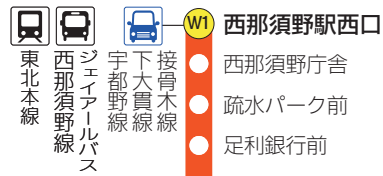

2021年4月1日改正

内循環線(西那須野駅西口行き)

	内1便	内2便	内3便	内4便
W2 西那須野駅東口	8:55	11:20	14:20	16:20
那須拓陽高校前	8:56	11:21	14:21	16:21
西幸町	8:57	11:22	14:22	16:22
太夫塚4丁目	8:58	11:23	14:23	16:23
二ツ室公民館	8:59	11:24	14:24	16:24
二つ室	9:00	11:25	14:25	16:25
緑2丁目	9:02	11:27	14:27	16:27
那須清峰高校入口	9:03	11:28	14:28	16:28
石林	9:04	11:29	14:29	16:29
乃木神社参道入口	9:05	11:30	14:30	16:30
新南	9:06	11:31	14:31	16:31
資材センター前	9:09	11:34	14:34	16:34
健康長寿センター前	9:12	11:37	14:37	16:37
睦	9:15	11:40	14:40	16:40
東三島2丁目	9:17	11:42	14:42	16:42
三島中学校入口	9:18	11:43	14:43	16:43
東三島6丁目	9:20	11:45	14:45	16:45
国際医療福祉大学病院	9:23	11:48	14:48	16:48
東三島6丁目	9:24	11:49	14:49	16:49
東三島4丁目	9:25	11:50	14:50	16:50
那須野が原博物館	9:28	11:53	14:53	16:53
三島体育センター前	9:28	11:53	14:53	16:53
西那須野消防署前	9:29	11:54	14:54	16:54
西三島7丁目	9:30	11:55	14:55	16:55
つくし共同作業所前	9:31	11:56	14:56	16:56
狩野宿前	9:32	11:57	14:57	16:57
西原町	9:34	11:59	14:59	16:59
西那須野公民館前	9:36	12:01	15:01	17:01
疏水パーク前	9:37	12:02	15:02	17:02
西那須野庁舎	9:39	12:04	15:04	17:04
W1 西那須野駅西口	9:45	12:10	15:10	17:10

2021年4月1日改正