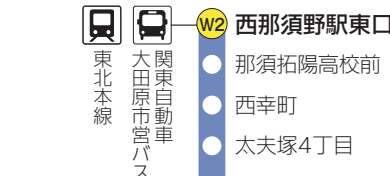

2021年4月1日改正

内循環線(西那須野駅西口行き)

	内1便	内2便	内3便	内4便
W2 西那須野駅東口	8:55	11:20	14:20	16:20
那須拓陽高校前	8:56	11:21	14:21	16:21
西幸町	8:57	11:22	14:22	16:22
太夫塚4丁目	8:58	11:23	14:23	16:23
二ツ室公民館	8:59	11:24	14:24	16:24
二つ室	9:00	11:25	14:25	16:25
緑2丁目	9:02	11:27	14:27	16:27
那須清峰高校入口	9:03	11:28	14:28	16:28
石林	9:04	11:29	14:29	16:29
乃木神社参道入口	9:05	11:30	14:30	16:30
新南	9:06	11:31	14:31	16:31
資材センター前	9:09	11:34	14:34	16:34
健康長寿センター前	9:12	11:37	14:37	16:37
睦	9:15	11:40	14:40	16:40
東三島2丁目	9:17	11:42	14:42	16:42
三島中学校入口	9:18	11:43	14:43	16:43
東三島6丁目	9:20	11:45	14:45	16:45
国際医療福祉大学病院	9:23	11:48	14:48	16:48
東三島6丁目	9:24	11:49	14:49	16:49
東三島4丁目	9:25	11:50	14:50	16:50
那須野が原博物館	9:28	11:53	14:53	16:53
三島体育センター前	9:28	11:53	14:53	16:53
西那須野消防署前	9:29	11:54	14:54	16:54
西三島7丁目	9:30	11:55	14:55	16:55
つくし共同作業所前	9:31	11:56	14:56	16:56
狩野宿前	9:32	11:57	14:57	16:57
西原町	9:34	11:59	14:59	16:59
西那須野公民館前	9:36	12:01	15:01	17:01
疏水パーク前	9:37	12:02	15:02	17:02
西那須野庁舎	9:39	12:04	15:04	17:04
W1 西那須野駅西口	9:45	12:10	15:10	17:10

2021年4月1日改正

- 西那須野庁舎
- 疏水パーク前
- 足利銀行前
- 南郷屋1丁目
- 睦
- 東三島2丁目
- 三島中学校入口
- 東三島6丁目
- 国際医療福祉大学病院
- 東赤田
- 北赤田公民館前
- 赤田工業団地入口
- 四区工業団地入口
- 四区町公民館前
- 西小学校
- 雲照寺入口
- そすいの郷
- 国道4号線東
- JA植木センター
- 二区町公民館入口
- 南小学校前
- 一区町公民館入口
- 一区町十文字
- 一区町東
- 二ツ室岳西
- 常盤が丘
- 太夫塚4丁目
- 西幸町
- 那須拓陽高校前