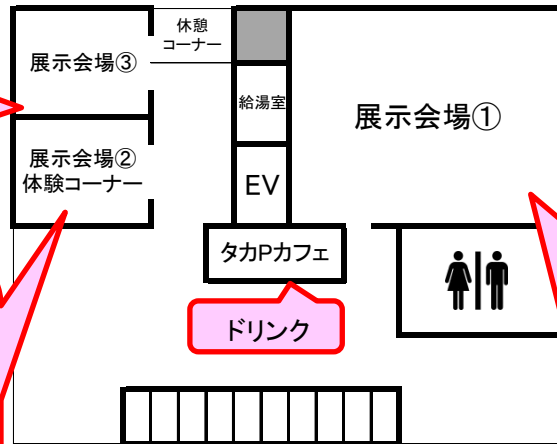

2018年12月2日(日)

第22回 あつさき公民館まつり

会場案内マップ

1階

けんちんうどん

休憩所として
ご利用
いただけます。
(飲食可)

◆シニアネット

クッキー・手芸品
など

休憩所

餅つき

2階

- ◆わかば会
- ◆元気アップ
- ◆陶器美クラブ
- ◆ふ布の会
- ◆月下美人
- ◆モラクラブ
- ◆よつば会
- ◆ときわ学級

- ◆契会
- ◆さくらの会
- ◆藍の会
- ◆篆刻会
- ◆那須野が原美術会
- ◆パステル画研究会
- ◆厚崎写真クラブ
- ◆茜会
- ◆よもぎの会
- ◆五月会
- ◆九条の会
- ◆女性学級『きらり』
- ◆あいさつポスター

- ◆家庭教育支援事活動紹介
- ◆宿題サポート・親子陶芸紹介
- ◆子チャレ活動紹介
- ◆ふれあい交流会
- ◆埼玉小・厚崎中教養部による
ワークショップ
キーホルダー作り・・・9:00～(無料)