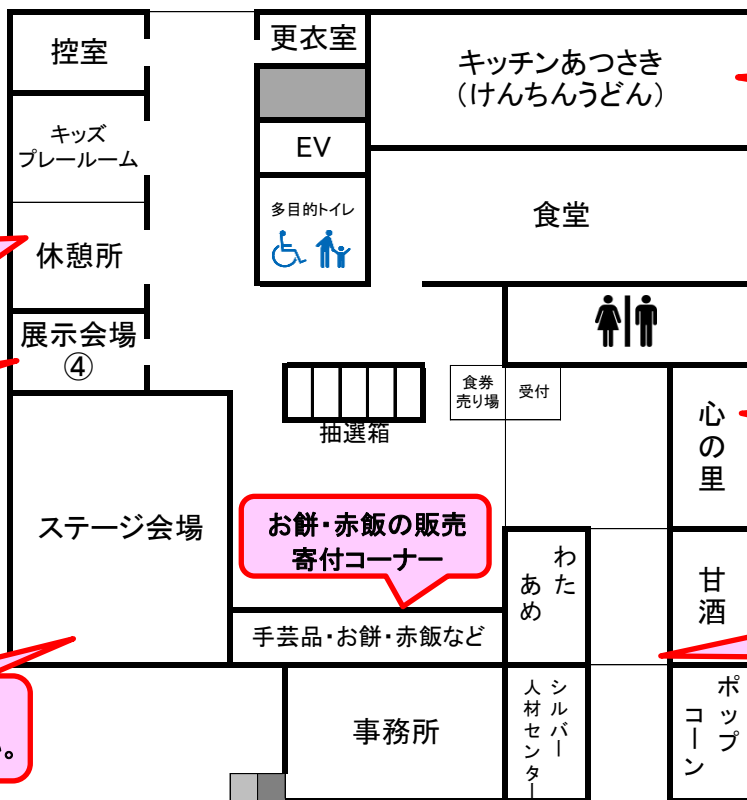

2018年12月2日(日)

第22回 あつさき公民館まつり

会場案内マップ

1階

けんちんうどん

休憩所として
ご利用
いただけます。
(飲食可)

◆シニアネット

クッキー・手芸品
など