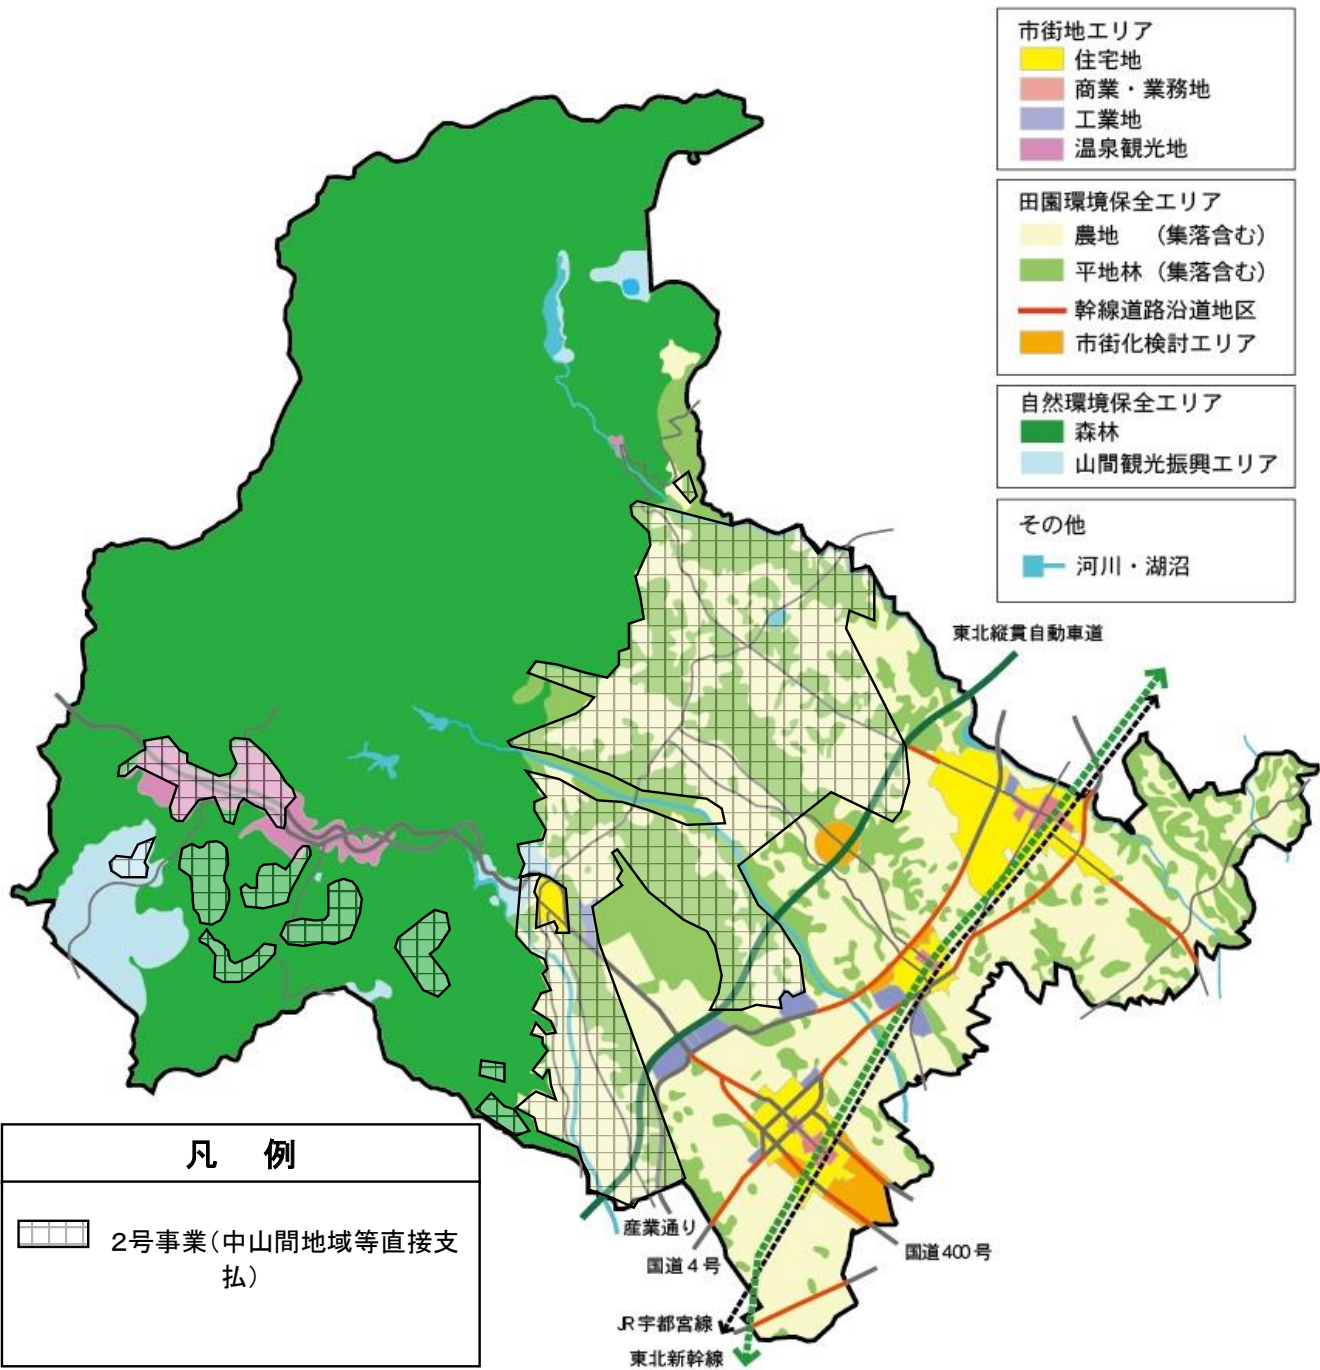

那須塩原市 促進計画区域図(多面的機能支払)

那須塩原市 促進計画区域図(中山間直接支払)

那須塩原市 促進計画区域図(環境保全型農業直接支払)