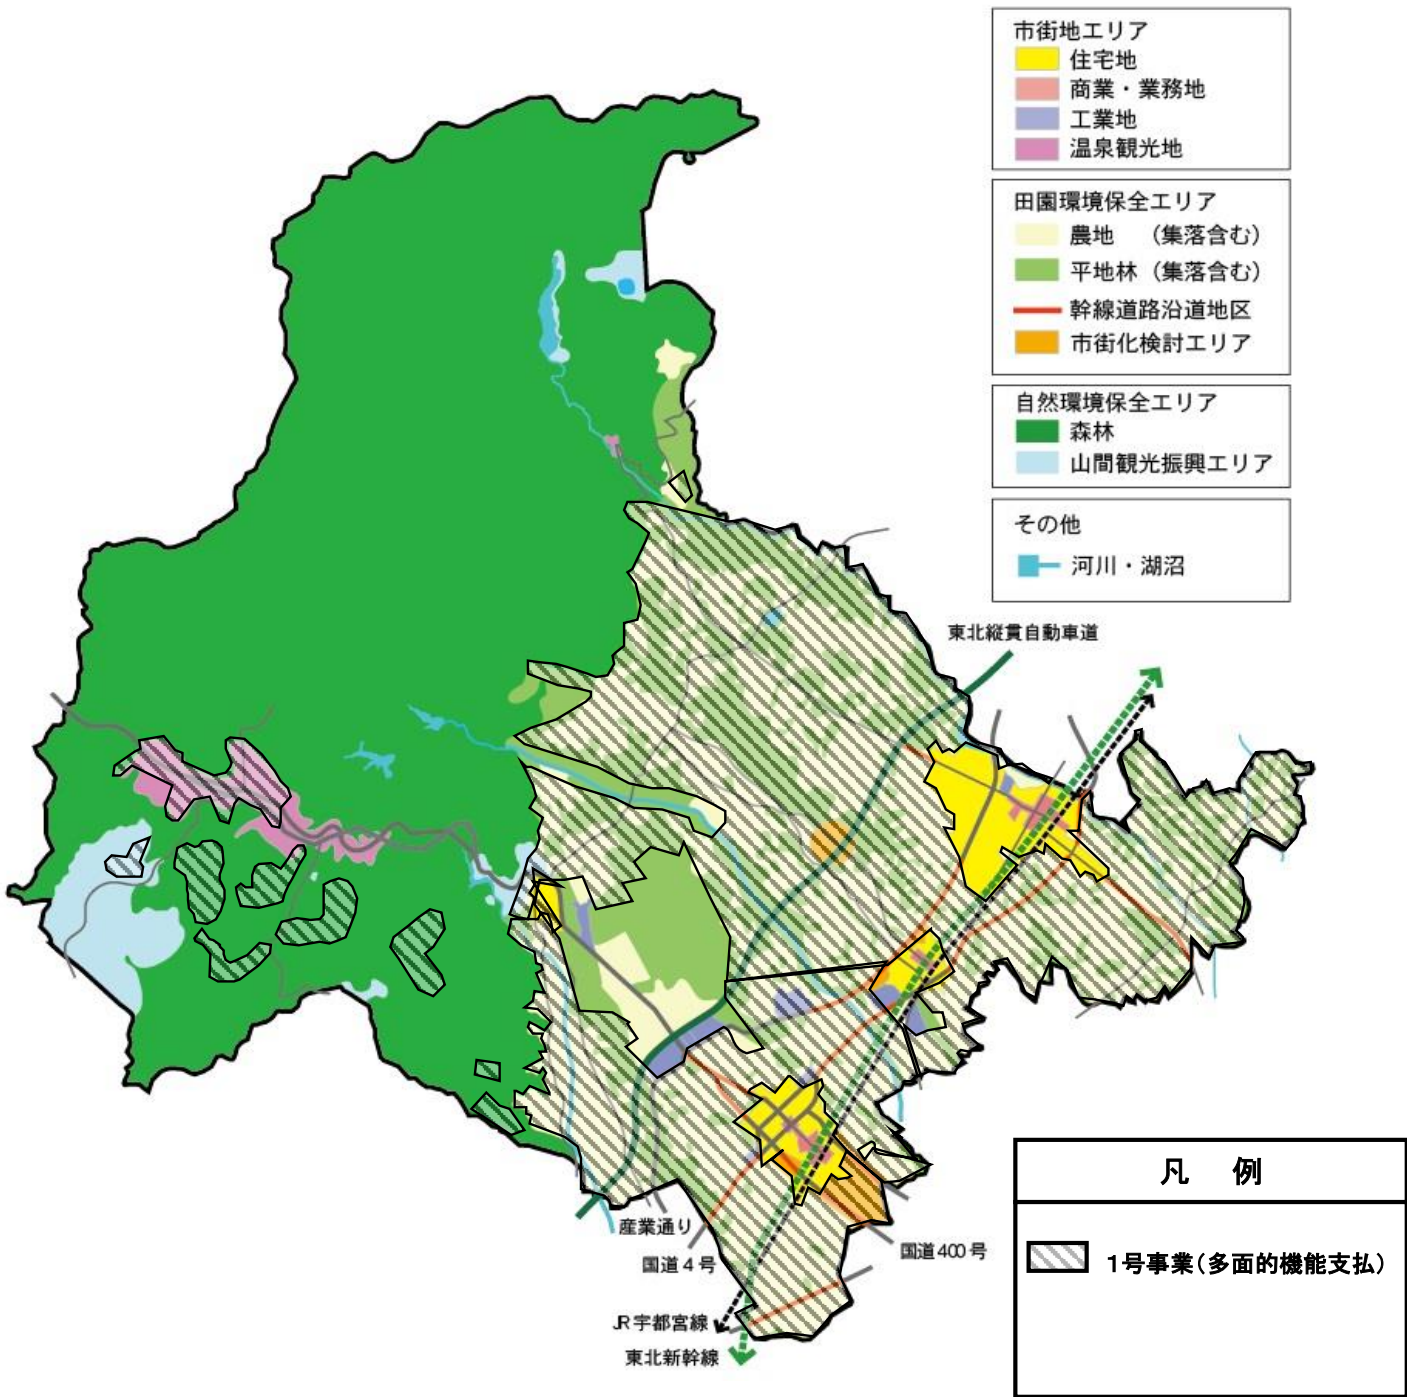

那須塩原市 促進計画区域図(多面的機能支払)

那須塩原市 促進計画区域図(中山間直接支払)

那須塩原市 促進計画区域図(環境保全型農業直接支払)