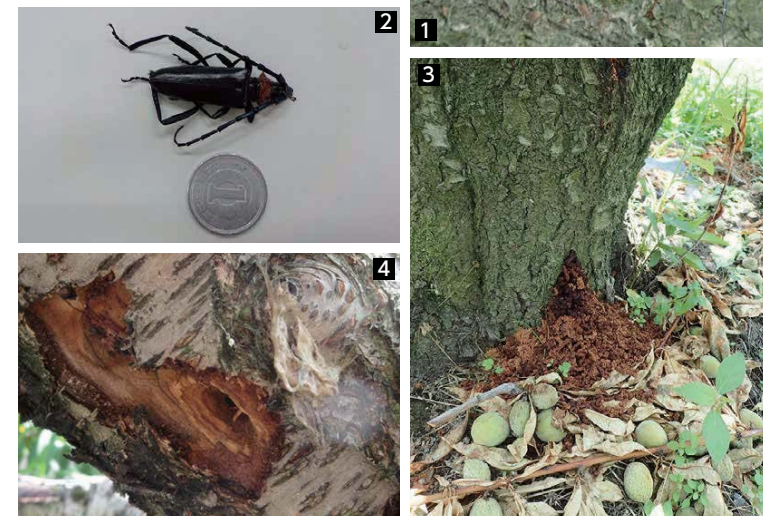

希望に満ちた初登校

4月11日、市内の小学校で入学式が行われました。普段よりも少しおめかしした服装で、緊張した面持ちの新入生たち。小さな身体に大きく映る新しいランドセル。その姿は、かわいらしくも、少したくましくもありました。そして、入学式であたたかな言葉で迎え入れてくれたお兄さん、お姉さん。そんな上級生たちを見習って、これから登る大人への階段。大きな希望を胸に一歩ずつ!

クビアカツヤカミキリって???

※写真は全て栃木県提供。

1 成虫は、全体的に光沢のある黒色で、胸部(首部)が赤い。幼虫は樹木の内部で成長し、6~8月上旬に成虫となって樹木の外に現れる。2 1円玉との比較。体長は約2.5cm~4cm。3 排出されたフラスは褐色でカリントウ状のものが多。4 食害と脱出孔。成虫は細長い穴をあけ出てくる。

環境省により特定外来生物に指定されているクビアカツヤカミキリによる、サクラやモモ、ウメなどの樹木への被害が県南部で確認されています。幼虫が木の内部を食い荒らし枯死させることで、落枝や倒木といった被害のほか、農作物や生態系への被害が拡大するおそれもあります。市内では確認されていませんが、成虫やフラス(木くずとフンが混ざったもの・左の写真3)を見つけたら、連絡してください。